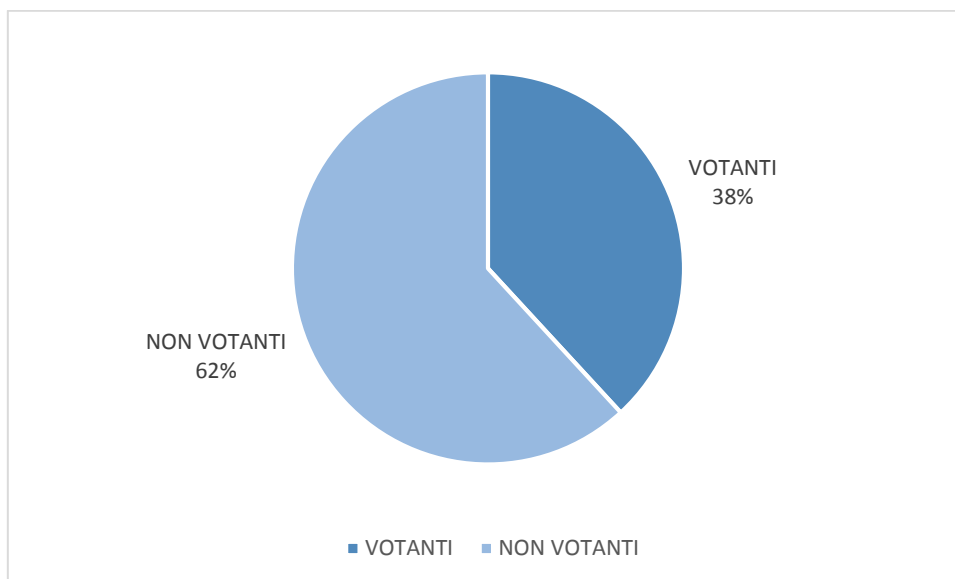

IV ISTITUTO COMPRENSIVO "GALILEI" ACIREALE

ESITO SONDAGGIO TEMPO SCUOLA

25, 28 e 29 novembre 2016

AVENTI DIRITTO	VOTANTI	NON VOTANTI
768	293	475

VOTANTI per ordine di scuola		
INFANZIA	PRIMARIA	SECONDARIA 1° GRADO
17	142	134

VOTI ESPRESSI	
SETTIMANA CORTA	SETTIMANA LUNGA
202	91

Voti per ordine di scuola	SETTIMANA CORTA	SETTIMANA LUNGA
INFANZIA	10	7
PRIMARIA	118	24
SECONDARIA DI 1° GRADO	74	60