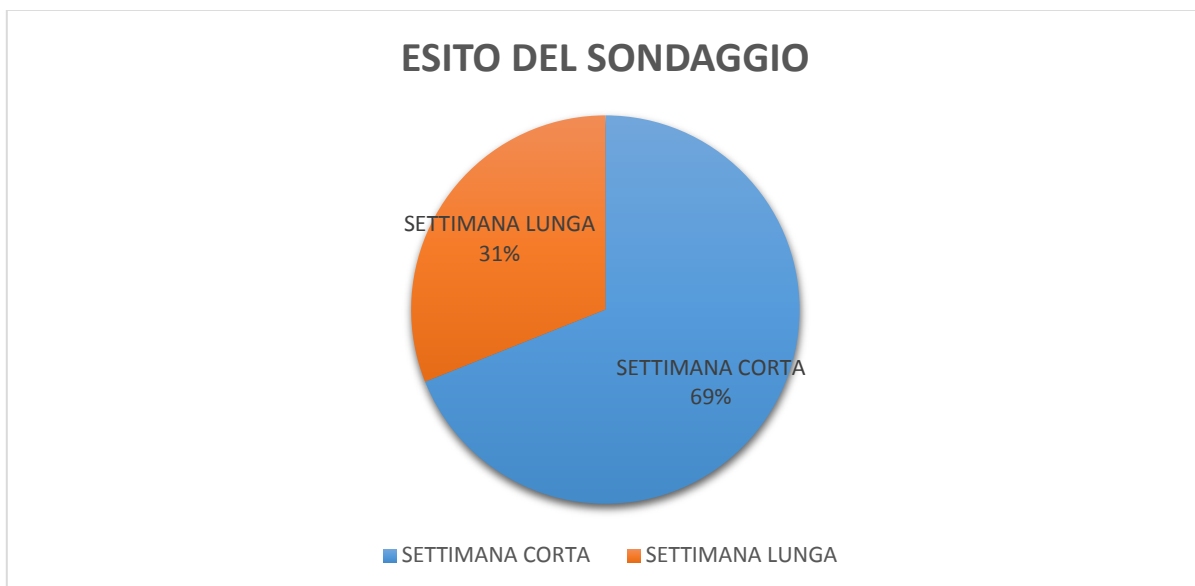

IV ISTITUTO COMPRENSIVO "GALILEI" ACIREALE

ESITO SONDAGGIO TEMPO SCUOLA

25, 28 e 29 novembre 2016

AVENTI DIRITTO	VOTANTI	NON VOTANTI
768	293	475

VOTANTI per ordine di scuola		
INFANZIA	PRIMARIA	SECONDARIA 1° GRADO
17	142	134

VOTI ESPRESSI	
SETTIMANA CORTA	SETTIMANA LUNGA
202	91

Voti per ordine di scuola	SETTIMANA CORTA	SETTIMANA LUNGA
INFANZIA	10	7
PRIMARIA	118	24
SECONDARIA DI 1° GRADO	74	60